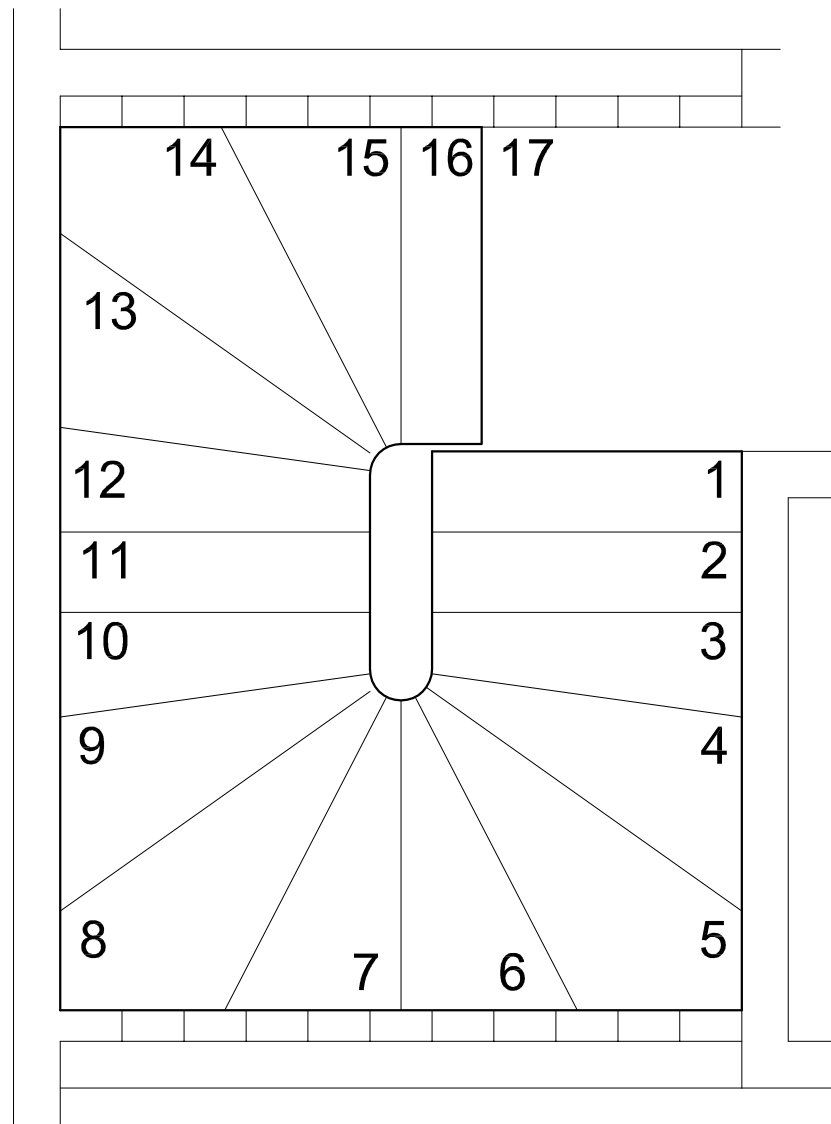

PLANTA

e:1/50

armadura inferior i superior
e:1/30