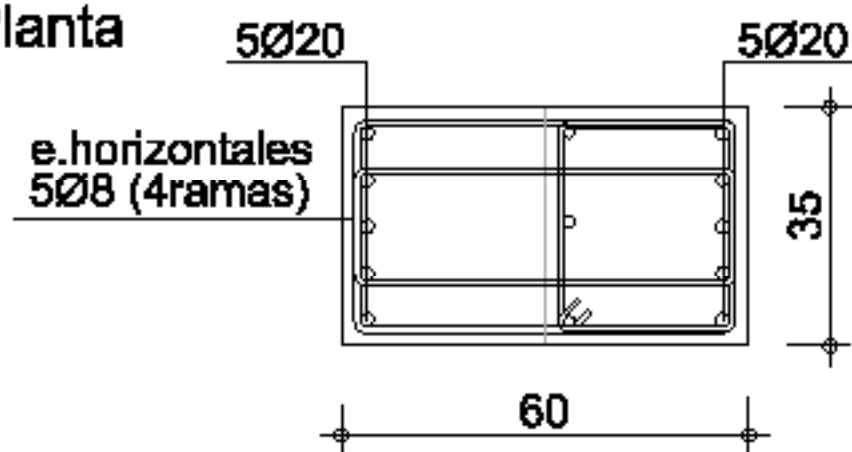

Sección

Planta

carril forjado: 27cm

DETALLE DE MÉNSULA CORTA e.1/20

DETALLE MÉNSULA