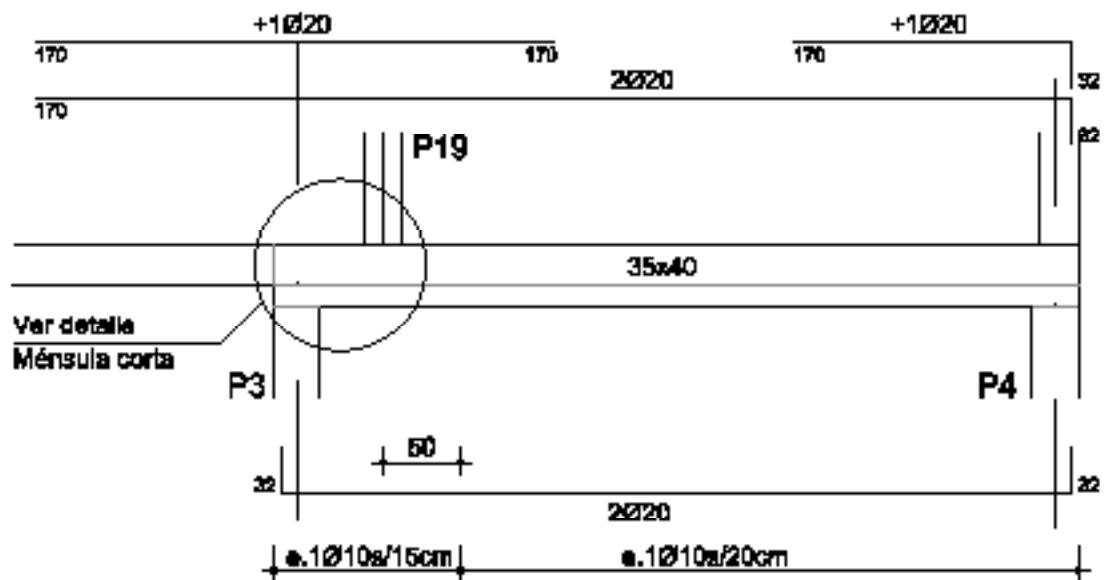

Sección

Planta

carril forjado: 27cm

DETALLE DE MÉNSULA CORTA e.1/20

DETALLE MÉNSULA