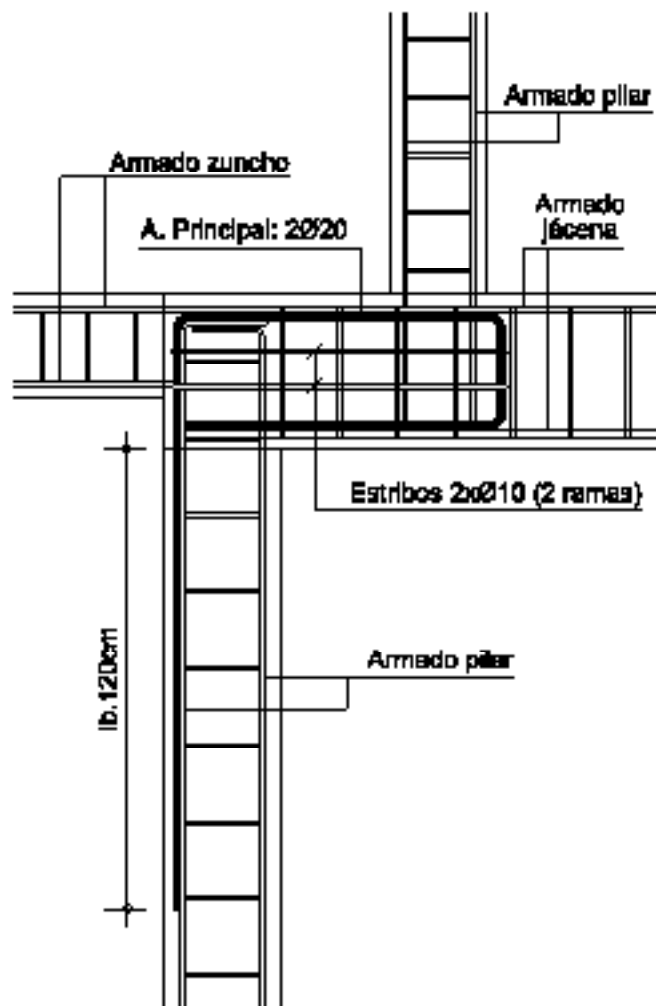

Sección

Planta

carril forjado: 27cm

DETALLE DE MÉNSULA CORTA e.1/20

DETALLE MÉNSULA