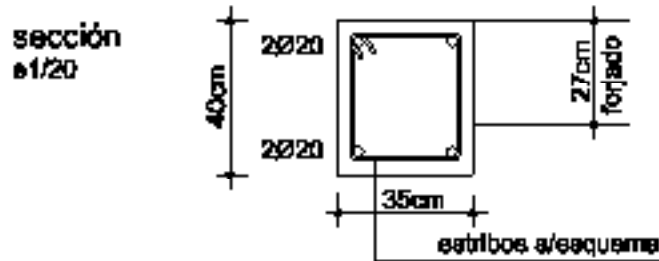

Sección

Planta

carril forjado: 27cm

DETALLE DE MÉNSULA CORTA e.1/20

DETALLE MÉNSULA